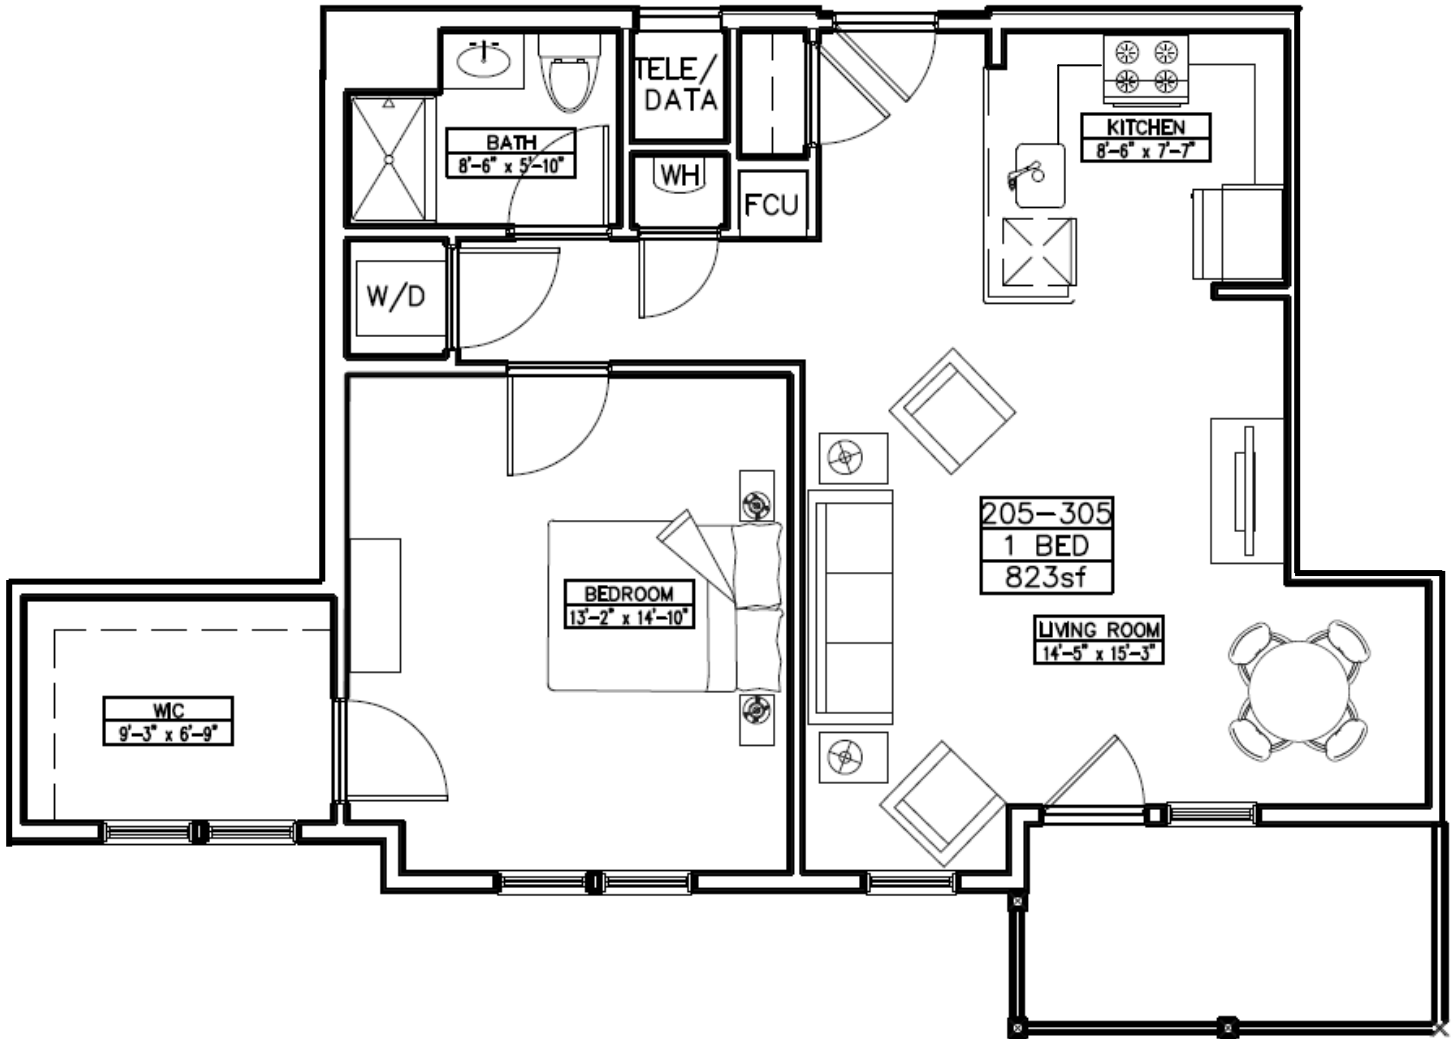

1 BEDROOM, 1 BATH

823 SF

Units: 205, 305