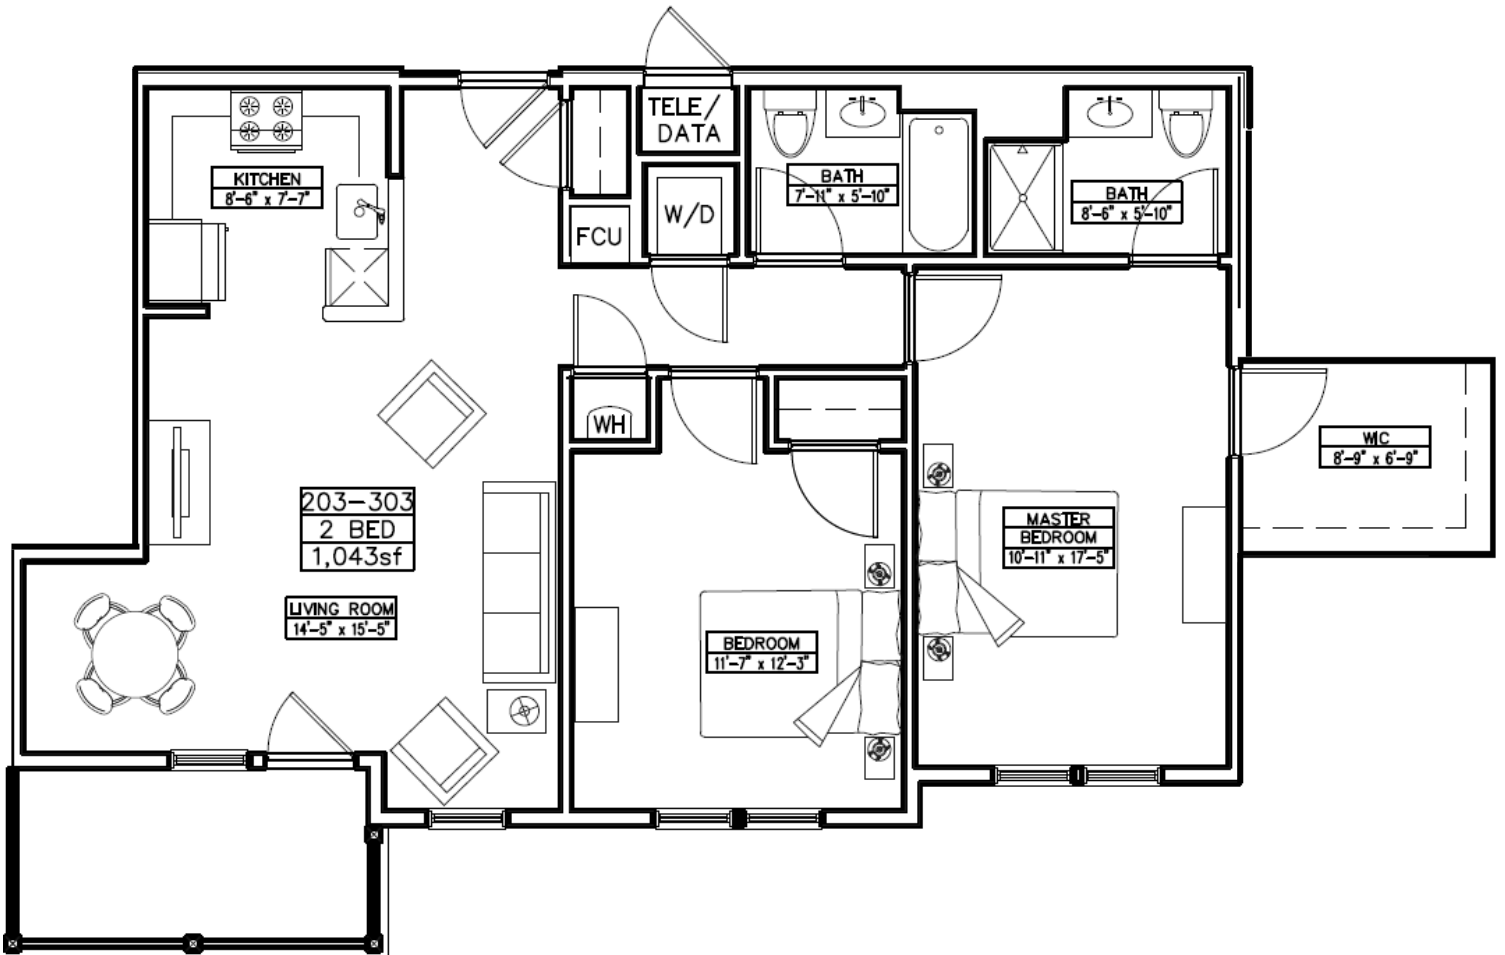

2 BEDROOM, 2 BATH

1,043 SF

Units: 203, 303