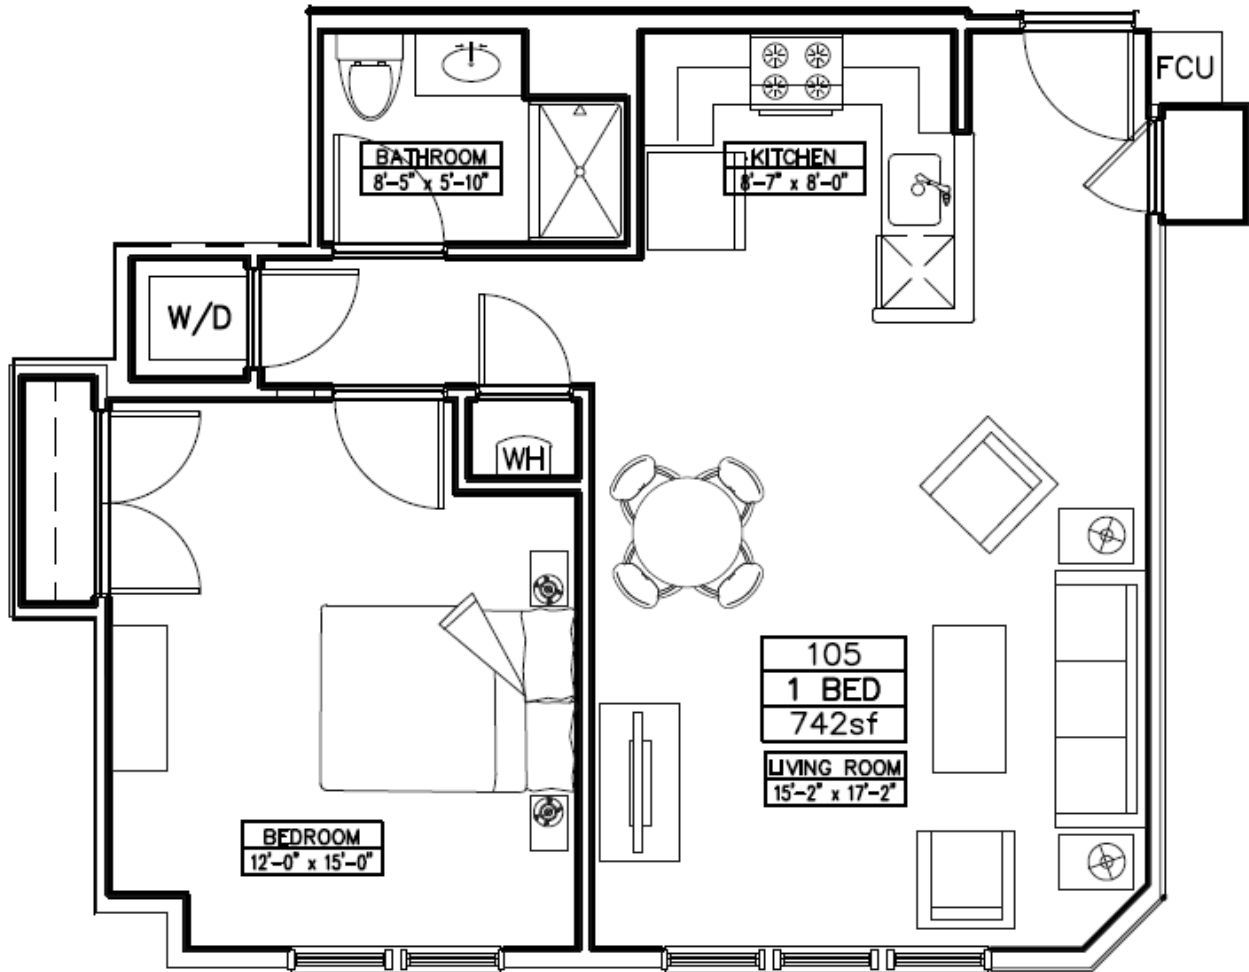

1 BEDROOM, 1 BATH

742 SF

Unit: 105