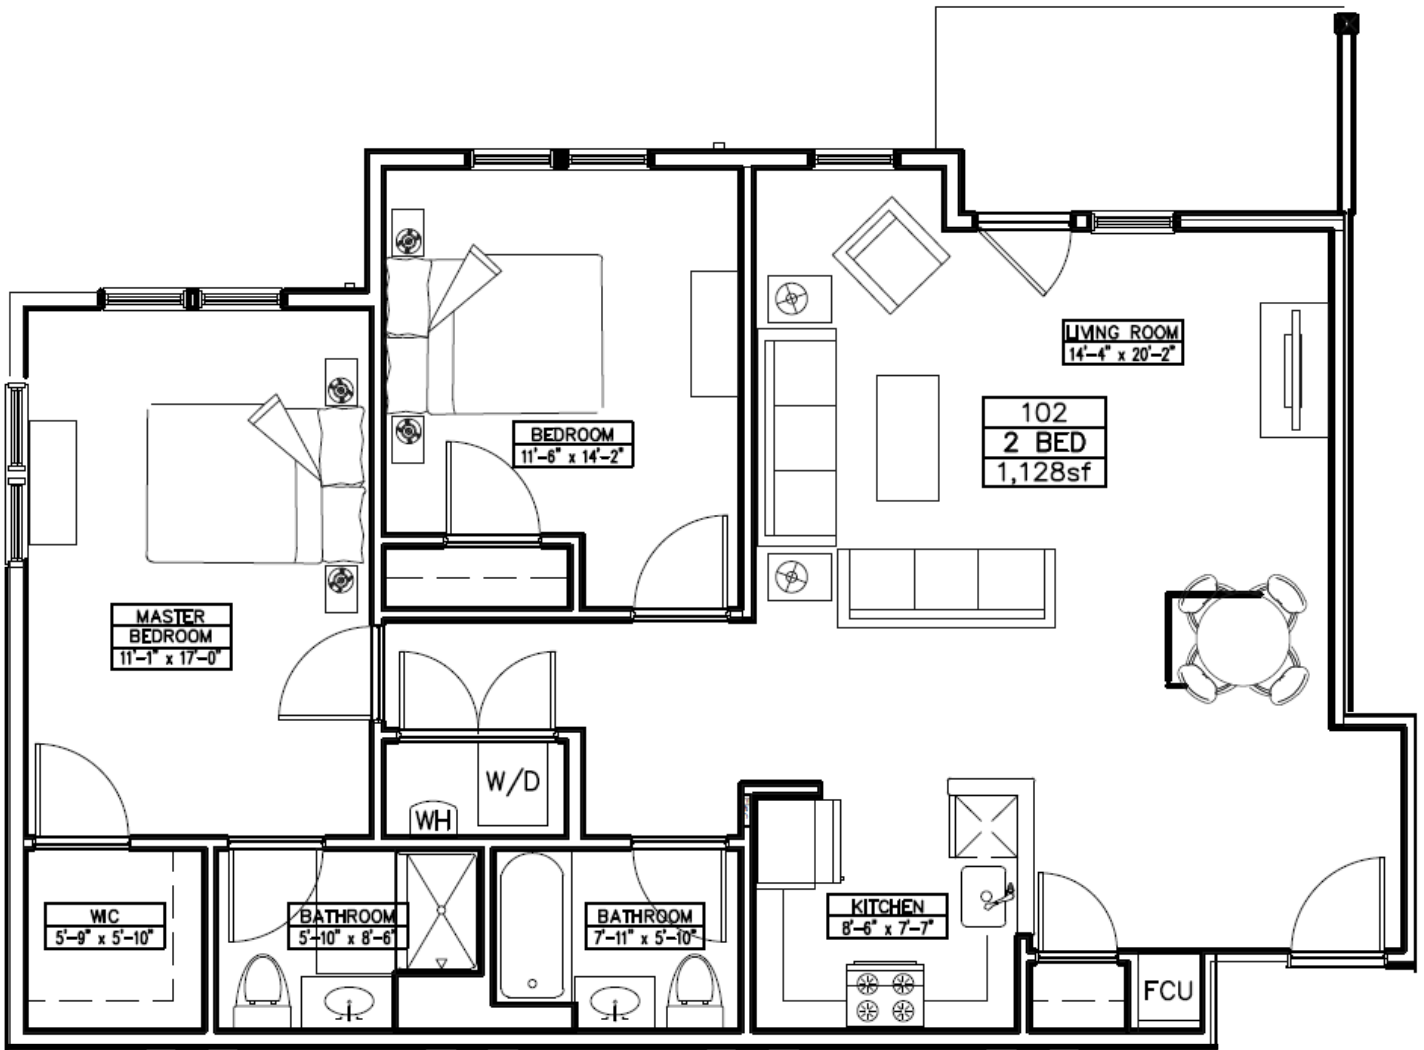

2 BEDROOM, 2 BATH

1,128 SF

Units: 102, 108